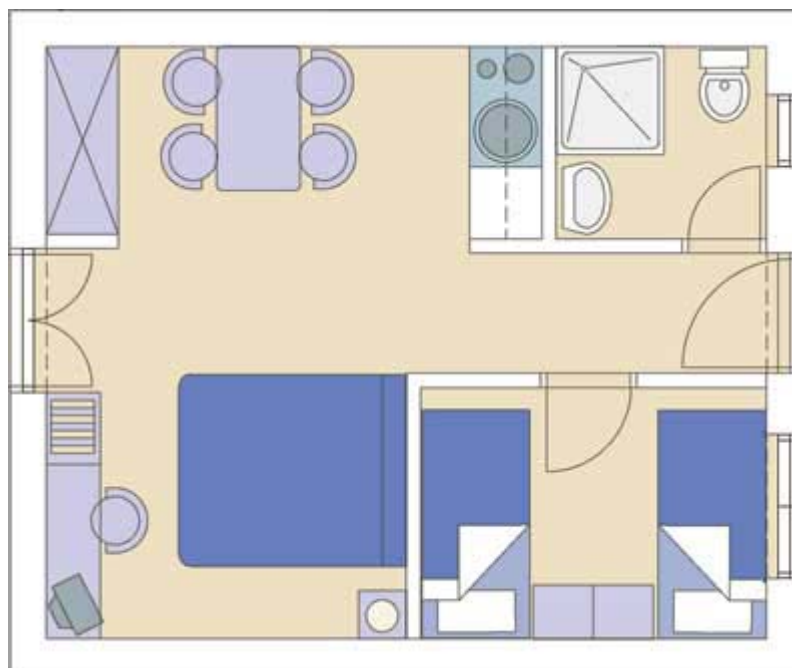

AP/3 STUDIO

- 20 m²
- dnevno-spavaća soba s ležajem za 2 osobe i ležajem za 1 osobu
- kut za kuhanje
- tuš/WC
- terasa
- prizemlje

AP/4

| |
|---------------------------------------|
| AP/4 |
| • 29m ² |
| • dnevni boravak s ležajem za 2 osobe |
| • dvokrevetna soba |
| • kuhinja |
| • tuš/WC |
| • balkon ili terasa |
| • prizemlje ili kat |

AP/5

| |
|---------------------------------------|
| AP/5 |
| • 35m ² |
| • dnevni boravak s ležajem za 1 osobu |
| • 2 dvokrevetne sobe |
| • kuhinja |
| • tuš/WC |
| • balkon ili terasa |
| • prizemlje ili kat |