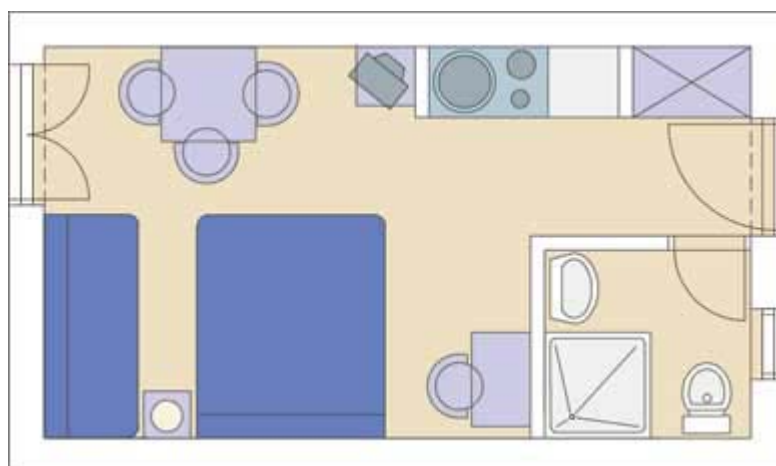

AP/3 STUDIO

- 20 m²
- dnevno-spavaća soba s ležajem za 2 osobe i ležajem za 1 osobu
- kut za kuhanje
- tuš/WC
- terasa
- prizemlje

AP/4

| |
|---------------------------------------|
| AP/4 |
| • 29m ² |
| • dnevni boravak s ležajem za 2 osobe |
| • dvokrevetna soba |
| • kuhinja |
| • tuš/WC |
| • balkon ili terasa |
| • prizemlje ili kat |

AP/5

| |
|---------------------------------------|
| AP/5 |
| • 35m ² |
| • dnevni boravak s ležajem za 1 osobu |
| • 2 dvokrevetne sobe |
| • kuhinja |
| • tuš/WC |
| • balkon ili terasa |
| • prizemlje ili kat |